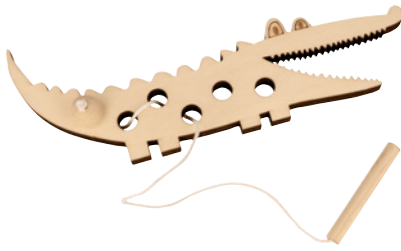

CROCODILE À COUDRE - CROCODILE TO SEW - Cocodrilo para coser - Coccodrillo da cucire - Krokodil om te naaien - Krokodil zum Nähen

Packaging

↕ 30cm
↔ 15cm
↗ 1,5cm

14003580 (4)
5 414135 249763

Product
↕ 9,2cm
↔ 25cm
↗ 1,2cm

+3
ans
years