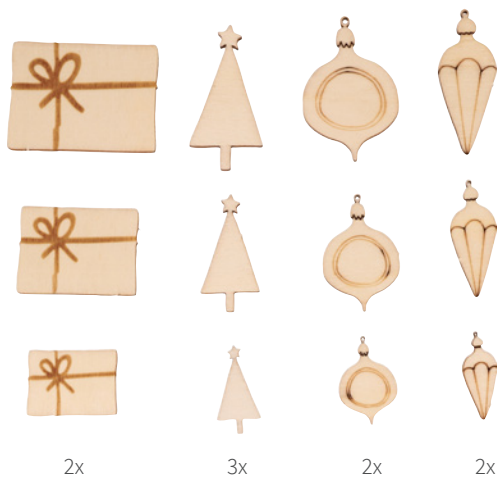

14003571 (6)

**Packaging**

⬇ 17,5cm  
 ⬅ 11cm  
 ↗ 2,5cm

**Product**

x6pcs  
 ⬇ 8,5cm  
 ⬅ 5cm  
 ↗ 2cm

**6  
 pcs**

14003552 (6)

**Packaging**

⬇ 14cm  
 ⬅ 11cm  
 ↗ ±3cm

**SETS DE SILHOUETTES - SETS OF SILHOUETTES**

Set de siluetas - Set di forme - Sets van silhouetten - Satz von Silhouetten

**35  
 pcs**

**Product**

⬅ ±1,5 > 7 cm  
 ■ 0,2cm

14003572 (6)

**27  
 pcs**

**Product**

⬇ 3 - 4 - 5 cm  
 ■ 0,2cm

14003573 (6)

2x                      3x                      2x                      2x

SET DE SILHOUETTES - SET OF SILHOUETTES - Set de siluetas - Set di forme - Set van silhouetten - Satz von Silhouetten