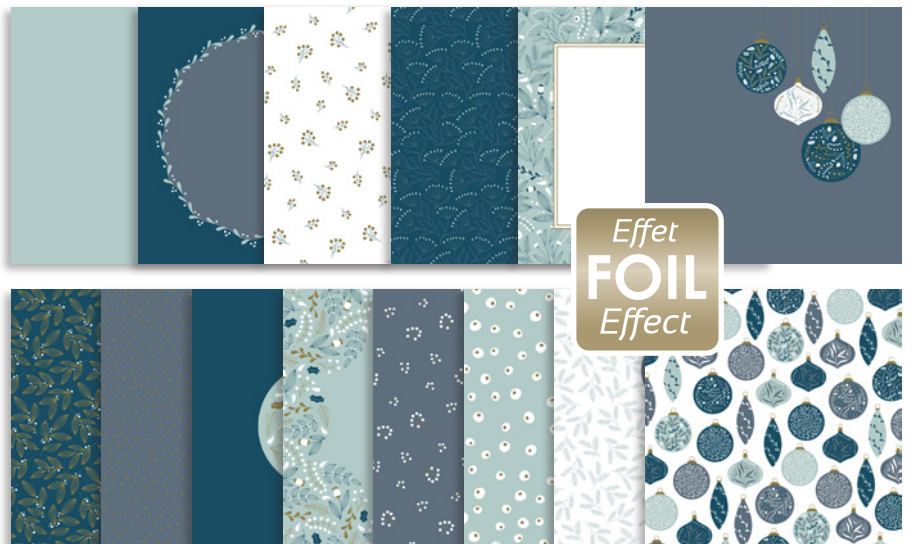

Splendid Christmas

BLOC DE 30 FEUILLES - 30-SHEET PAD - Bloque de 30 hojas - Blocco di 30 fogli - Blok met 30 vellen - Block mit 30 Blättern

	Sans acide - Sans lignine - Dessiné en Belgique	Senza acido - Senza lignina - Disegnato in Belgio	Packaging ↓ 30cm ↔ 30cm	Product 📦 170g/m ² 📄 30 sheets
	Acid free - Lignin-free - Drawn in Belgium	Zuurvrij - Ligninevrij - In België getekend		
	Sin ácido - Sin lignina - Diseñado en Bélgica	Säurefrei - Ligninfrei - In Belgien gezeichnet		