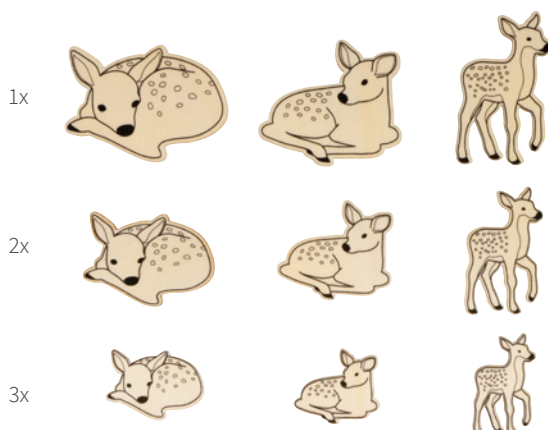

18 pcs

Product
↓ 3 > 6 cm
■ 0,1cm

14003621 (6)