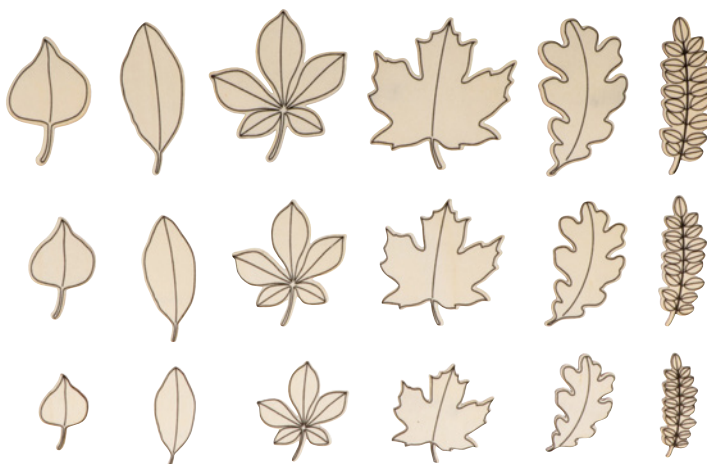

18 pcs

Product
↓ 4 - 5 - 6 cm
■ 0,1cm

14003620 (6)