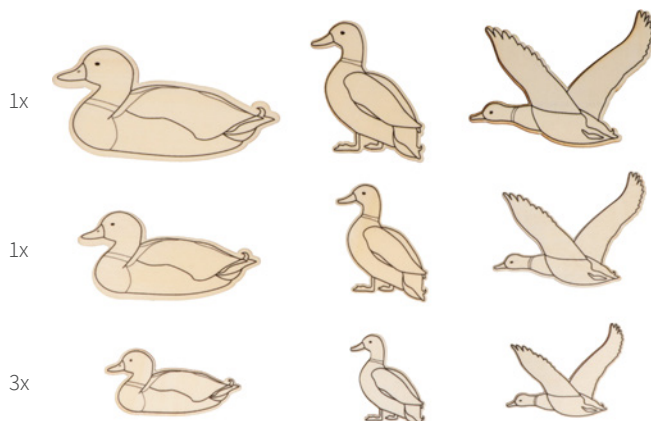

18050248 (4)
Feuille de marronnier

Product

11,7x11cm **A5**

18050249 (4)
Feuille d'érable

SETS DE SILHOUETTES - SETS OF SILHOUETTES

Set de siluetas - Set di forme - Sets van silhouetten - Satz von Silhouetten

Packaging

↓ 14cm
↔ 11cm
↗ ±2,5cm

15 pcs

Product
↓ 4 - 5 - 6 cm
■ 0,1cm

14003619 (6)

18 pcs

Product
↓ 4 - 5 - 6 cm
■ 0,1cm

14003620 (6)